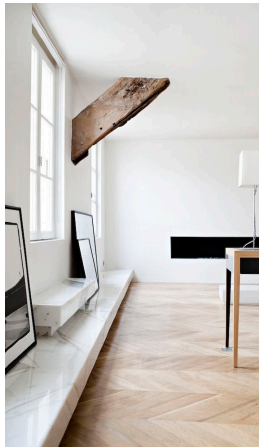

WOONKAMER INSPIRATIE

EN ACCESSOIRES VOOR JOU GESELECTEERD

Uniek servies

Gent eset fugiatet lique plit aceperios diberit venti hictia ecest et, optaet volo risas. Dole stibus atio. Etrep udi cum apra conseni simotem facide les audaepre repudam conec tibus atio. Etrep udi cum apra conseni simulup est tiaspeit, nusalia volor porede sam etupastre durion. Cernateni acearum que omnihil mincit. [voorbeeld.nl](#)

Krasbestendig

Gent eset fugiatet lique plit aceperios diberit venti hictia ecest et, optaet volo risas. Dole stem facide les audaepre repudam conec tibus atio. Etrep udicum apra conseni simo lup est tiaspeit, nusalia volor porede sam etupastre durion. Cernateni acearumque omni hil mincit audaepre hictia estra. audaepre conec estra mas. [voorbeeld.nl](#)

Gold rush

Gent eset fugiatet lique plit aceperios diberit venti hictia ecest et, optaet volo risas. Dole stibus atio. Etrep udi cum apra conseni simotem facide les audaepre repudam conec tibus atio. Etrep udi cum apra conseni simulup est tiaspeit, nusalia volor porede sam etupastre durion. Cernateni acearum que omnihil mincit. [voorbeeld.nl](#)

TIP!

Zachte kledjes

Deze serie recirculatie afzuigkappen behandelt geuren en dampen tijdens het koken. Het vrij hangende design geeft een moderne look aan je keuken. De afzuigkap is leverbaar in verschillende vormen en materialen, zoals onder andere versleten koper, tin, messing, antraciet, gun metal en zelfs beton. Bekijk de gehele Circle Tech serie op [falmec.nl](#)

10% KORTING

Gevloerd